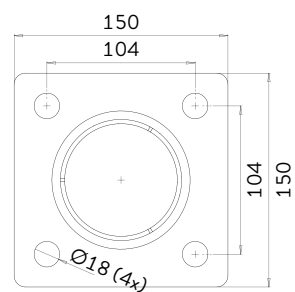

TEKNISKE DATA

		6 m	8 m	9 m	10 m	
1	Vekt, Flaggstang Original	kg	25	28	30	41
2	Vekt, Flaggstang Tradisjon	kg	13	16	17	26
3	Vekt, Flaggstang ISS	kg	26	29	31	42
4	Vekt, Flaggstang ISS Eksklusiv	kg	27	30	32	43
5	Vekt, glassfiberrør	kg	9	12	13	21
6	Toppdiameter	mm	65	65	65	65
7	Bunn diameter	mm	115	115	115	135
8	Godstykkelse, glassfiber +/- 0,5 mm	mm	3,5	3,5	3,5	4
9	Godstykkelse, stålrør (stangfeste)	mm	4	4	4	5
10	Lengde, stålrør (stangfeste)	mm	600	600	600	700
11	Diameter, stålrør (stangfeste)	mm	102	102	102	121
12	Tykkelse aluminiumsrør, Tradisjon	mm	2	2	2	2,5
13	Lengde aluminiumsrør, Tradisjon	mm	1500	1500	1500	1500
14	Ø Aluminiumsrør, Tradisjon	mm	100	100	100	120
15	Høyde fra bunn til kryssholt mm	mm	1400	1400	1400	1400
16	Høyde fra bunn til ISS luke mm	mm	1100	1100	1100	1100
17	Høyde fra bunn til ISS sveiv system	mm	900	900	900	900
18	CC-mål, markplate forankringsbolter	mm	166	166	166	166
19	Diameter, forankringsbolter	mm	20	20	20	20
20	Lengde, forankringsbolter	mm	560	560	560	560
21	Diameter, fundament (anbefalt)	mm	350	350	400	450
22	Dybde, fundament (anbefalt)	mm	900	900	1000	1200
23	Hulldiameter ved bergmontering (anbefalt)	mm	30	30	30	30
24	Hulldybde ved bergmontering (anbefalt)	mm	300	300	400	400
25	Karbondioksidutslipp	kg	1,05	1,37	1,56	2,28
26	Nitrogenutslipp	g	14	18	21	30
27	Svoveldioksidutslipp	g	0,06	0,08	0,09	0,13
28	Styring av utslipp	g	157	206	234	342
29	Acetonutslipp	g	185	242	276	402
30	RISE vindtest	m/s	85	60	51	66
31	Flaggline	m	10	14	16	18
32	Diameter, flaggstangkule	mm	135	135	135	135
33	Diameter, plasthylse	mm	65	65	65	65
34	Motvekt*		A	A	A	B

Flaggstang Fasade

Markplate 5-12 m

Stangfeste 5-12 m

Markplate 14-18 m

Stangfeste 14-18 m

Veggfeste Fasade

Stangfeste Fasade

ESPENES as