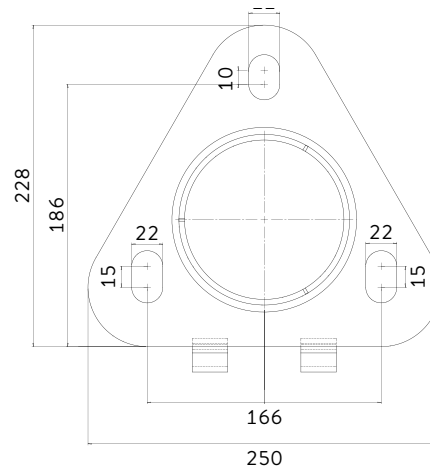

Flaggstang Fasade

Stangfeste 14-18 m