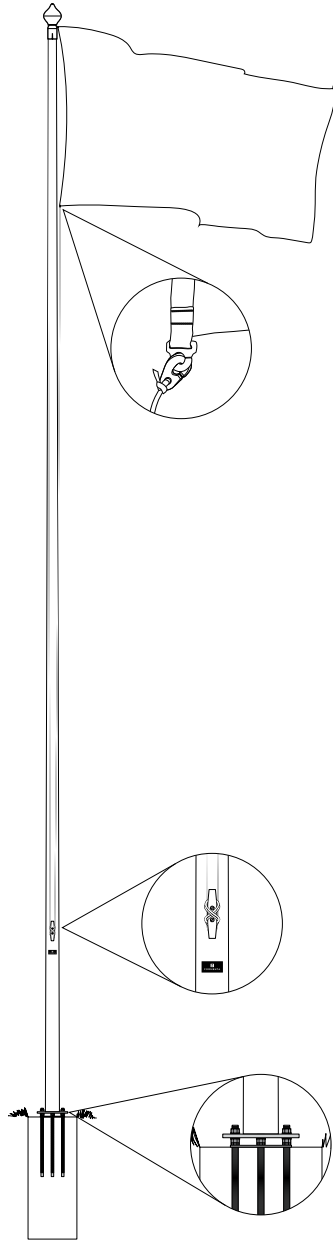

TEKNISKE TEGNINGER