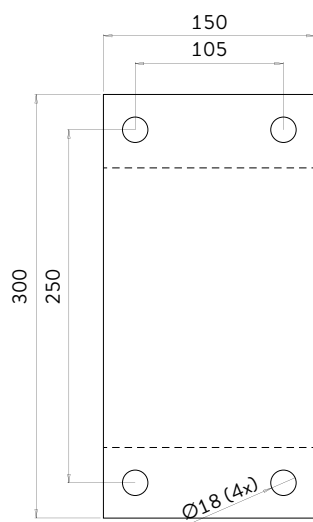

TEKNISKE DATA

		6 m	8 m	9 m	10 m	
1	Vekt, Flaggstang Original	kg	25	28	30	41
2	Vekt, Flaggstang Tradisjon	kg	13	16	17	26
3	Vekt, Flaggstang ISS	kg	26	29	31	42
4	Vekt, Flaggstang ISS Eksklusiv	kg	27	30	32	43
5	Vekt, glassfiberrør	kg	9	12	13	21
6	Toppdiameter	mm	65	65	65	65
7	Bunn diameter	mm	115	115	115	135
8	Godstykkelse, glassfiber +/- 0,5 mm	mm	3,5	3,5	3,5	4
9	Godstykkelse, stålrør (stangfeste)	mm	4	4	4	5
10	Lengde, stålrør (stangfeste)	mm	600	600	600	700
11	Diameter, stålrør (stangfeste)	mm	102	102	102	121
12	Tykkelse aluminiumsrør, Tradisjon	mm	2	2	2	2,5
13	Lengde aluminiumsrør, Tradisjon	mm	1500	1500	1500	1500
14	Ø Aluminiumsrør, Tradisjon	mm	100	100	100	120
15	Høyde fra bunn til kryssholt mm	mm	1400	1400	1400	1400
16	Høyde fra bunn til ISS luke mm	mm	1100	1100	1100	1100
17	Høyde fra bunn til ISS sveiv system	mm	900	900	900	900
18	CC-mål, markplate forankringsbolter	mm	166	166	166	166
19	Diameter, forankringsbolter	mm	20	20	20	20
20	Lengde, forankringsbolter	mm	560	560	560	560
21	Diameter, fundament (anbefalt)	mm	350	350	400	450
22	Dybde, fundament (anbefalt)	mm	900	900	1000	1200
23	Hulldiameter ved bergmontering (anbefalt)	mm	30	30	30	30
24	Hulldybde ved bergmontering (anbefalt)	mm	300	300	400	400
25	Karbondioksidutslipp	kg	1,05	1,37	1,56	2,28
26	Nitrogenutslipp	g	14	18	21	30
27	Svoveldioksidutslipp	g	0,06	0,08	0,09	0,13
28	Styring av utslipp	g	157	206	234	342
29	Acetonutslipp	g	185	242	276	402
30	RISE vindtest	m/s	85	60	51	66
31	Flaggline	m	10	14	16	18
32	Diameter, flaggstangkule	mm	135	135	135	135
33	Diameter, plasthylse	mm	65	65	65	65
34	Motvekt*		A	A	A	B

Flaggstang Fasade

Markplate 5-12 m

Stangfeste 5-12 m

Markplate 14-18 m

Stangfeste 14-18 m

Veggfeste Fasade

Stangfeste Fasade

ESPENES as