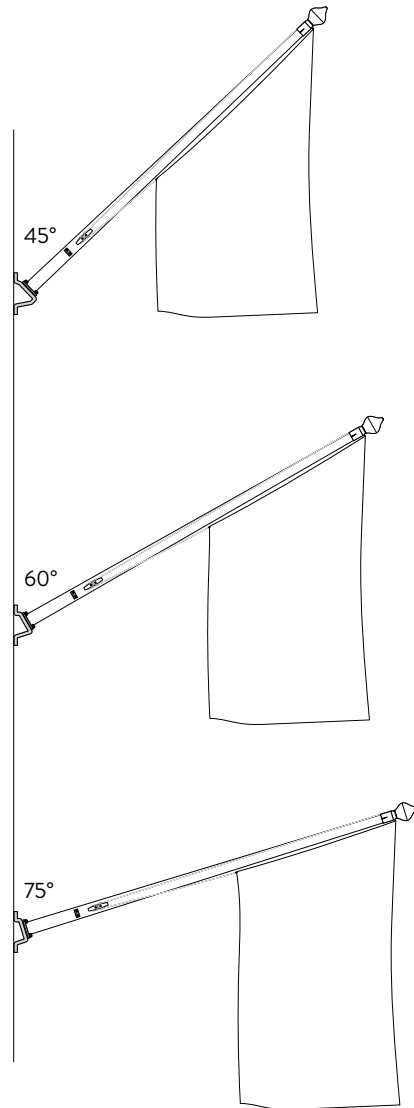

* A = Lettvekt, B = Mellomvekt, C = Tungvekt

		12 m	14 m	16 m	18 m	
1	Vekt, Flaggstang Original	kg	44	98	105	115
2	Vekt, Flaggstang Tradisjon	kg	30	53	64	73
3	Vekt, Flaggstang ISS	kg	46	-	-	-
4	Vekt, Flaggstang ISS Eksklusiv	kg	47	101	109	118
5	Vekt, glassfiberrør	kg	25	47	57	66
6	Toppdiameter	mm	65	65	65	65
7	Bunn diameter	mm	135	175	175	175
8	Godstykkelse, glassfiber +/- 0,5 mm	mm	4	5	5	5
9	Godstykkelse, stålrør (stangfeste)	mm	5	5	5	5
10	Lengde, stålrør (stangfeste)	mm	700	1000	1000	1000
11	Diameter, stålrør (stangfeste)	mm	121	160	160	160
12	Tykkelse aluminiumsrør, Tradisjon	mm	2,5	3,5	3,5	3,5
13	Lengde aluminiumsrør, Tradisjon	mm	1500	1500	1500	1500
14	Ø Aluminiumsrør, Tradisjon	mm	120	162	162	162
15	Høyde fra bunn til kryssholt mm	mm	1400	1400	1400	1400
16	Høyde fra bunn til ISS luke mm	mm	1100	1100	1100	1100
17	Høyde fra bunn til ISS sveiv system	mm	900	900	900	900
18	CC-mål, markplate forankringsbolter	mm	166	228	228	228
19	Diameter, forankringsbolter	mm	20	20	20	20
20	Lengde, forankringsbolter	mm	560	1000	1000	1000
21	Diameter, fundament (anbefalt)	mm	450	750	750	750
22	Dybde, fundament (anbefalt)	mm	1200	1500	1800	1800
23	Hulldiameter ved bergmontering (anbefalt)	mm	30	30	30	30
24	Hulldybde ved bergmontering (anbefalt)	mm	400	500	500	500
25	Karbondioksidutslipp	kg	2,76	5,51	5,81	6,54
26	Nitrogenutslipp	g	37	73	77	87
27	Svoveldioksidutslipp	g	0,16	0,32	0,34	0,38
28	Styring av utslipp	g	412	825	870	979
29	Acetonutslipp	g	485	971	1023	1152
30	RISE vindtest	m/s	52	58	54	50
31	Flaggline	m	22	26	30	34
32	Diameter, flaggstangkule	mm	135	150	165	165
33	Diameter, plasthylse	mm	65	65	65	65
34	Motvekt*		B	C	C	C

* A = Lettvekt, B = Mellomvekt, C = Tungvekt

TEKNISKE TEGNINGER

Flaggstang Original

Flaggstang Tradition

Flaggstang ISS

Flaggstang ISS Exklusiv

TEKNISKE TEGNINGER

Flaggstang Roto-Top

Flaggstang Fasade

Markplate 5-12 m

Stangfeste 5-12 m

Markplate 14-18 m

Stangfeste 14-18 m

Veggfeste Fasade

Stangfeste Fasade

ESPENES as