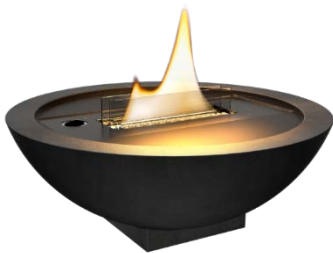

## Modell: Paris

Varenr.	Veil.pris	NÅ:
11101	17.995,-	13.500,-

Kun 1 stk!

**Modell: Elementi Porvoo**

Varenr.	Veil.pris	NÅ:
OFG 615	9.990,-	5.990,-

Kun 1 stk!

**Tenderflame Iris 180 , farge sort**

Varenr.	Veil. Pris	NÅ:
618019, sort	6.690,-	2.750,-