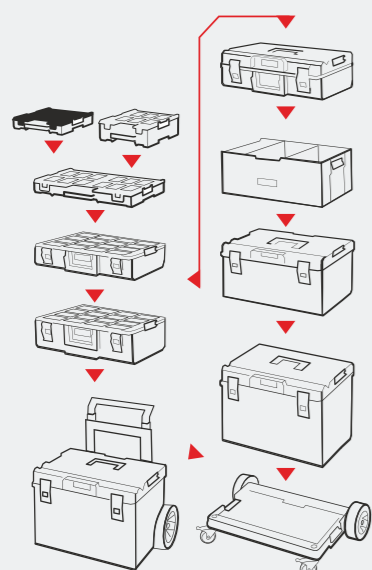

FORTRINN

- Polyamidfester som tåler skikkelig bruk og som ikke korroderer
- Solide sidekoblinger laget av polyamid (PA)
- Ergonomiske håndtaker forenkler manøvrering av lasten

MODULSYSTEM

ONE 2.0 Verktøykasse m/tralle 33 cm, 600010

Nyhet!

ONE 2.0 Vario 450 Verktøykasse 41 cm, 600014

ONE 2.0 Kasse 24 cm, 600015

ONE 2.0 Vario 350 Verktøykasse 30 cm, 600013

ONE M Sortimentskrin 8 cm, 600020

ONE M Plus Sortimentskrin 11 cm, 600019

ONE 2.0 Vario 200 Verktøykasse 17 cm, 600012