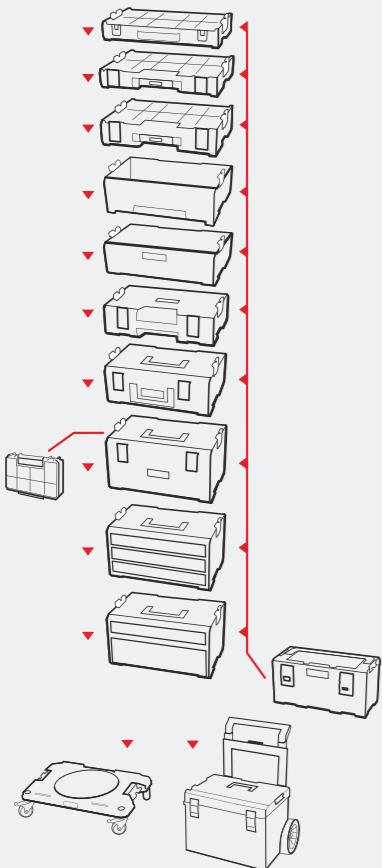

Qbrick Pro

Den ekstra robuste Qbrick Pro-serien er ultraresistent for slag og skade. Den forsterkede konstruksjonen med tilpassede ribber gjør at kassene tåler en trøkk, og innholdet ditt har beskyttelsesgaranti.

Lokket er laget i slagfast polykarbonat (PC) og kassene er vannavstøtende og støvsikre (IP 54-55). Her får du et kompatibelt og kompakt modulsystem, som også kan sammenkobles med QS One Vario og QS One Multi-adapter. Hjulene med metallaksler gir Qbrick Pro en mobilitet utover det vanlige.

FORTRINN

- Koblingsenheter laget av kraftig Polyamid, for å tåle belastning
- Høy resistens for lave temperaturer under 0° C
- Beskyttelsesgaranti for innholdete
- Smal og godt egnet for innendørs bruk

MODULSYSTEM

VARE TYPE

MÅL

NOBB NR

VARENØR GR 1

VARE TYPE	MÅL	NOBB NR	VARENØR GR 1
Transportvogn system Pro Ultra HD 2.0	64x48x66 cm	60153994	600030
PRO Hjulbrett	52x34x16 cm	60092380	600002
PRO Expert Verktøykasse 3-delt m/skuffer 24 cm	45x32x24 cm	60092400	600003
PRO Expert Verktøykasse 2-delt m/skuffer 24 cm	45x32x24 cm	60092386	600004
PRO 2.0 Verktøykasse 24 cm	45x33x24 cm	60092389	600005
PRO 2.0 Teknikerkasse 17cm	45x33x17 cm	60092381	600006
PRO 100 Sortimentskrin 8 cm	45x29x8 cm	60092385	600007
PRO 200 Sortimentskrin 8 cm	45x36x8 cm	60092393	600008
PRO 300 Sortimentskrin 11 cm	45x36x11 cm	60092399	600009
Skrin u/lokk System PRO RED 130	45x31x15 cm	60136245	600025
Karmsystem modulær PRO RED 130	45x31x15 cm	60136244	600026
Sortimentkoffert PRO 300 MFI	45x36x11 cm	60136246	600027