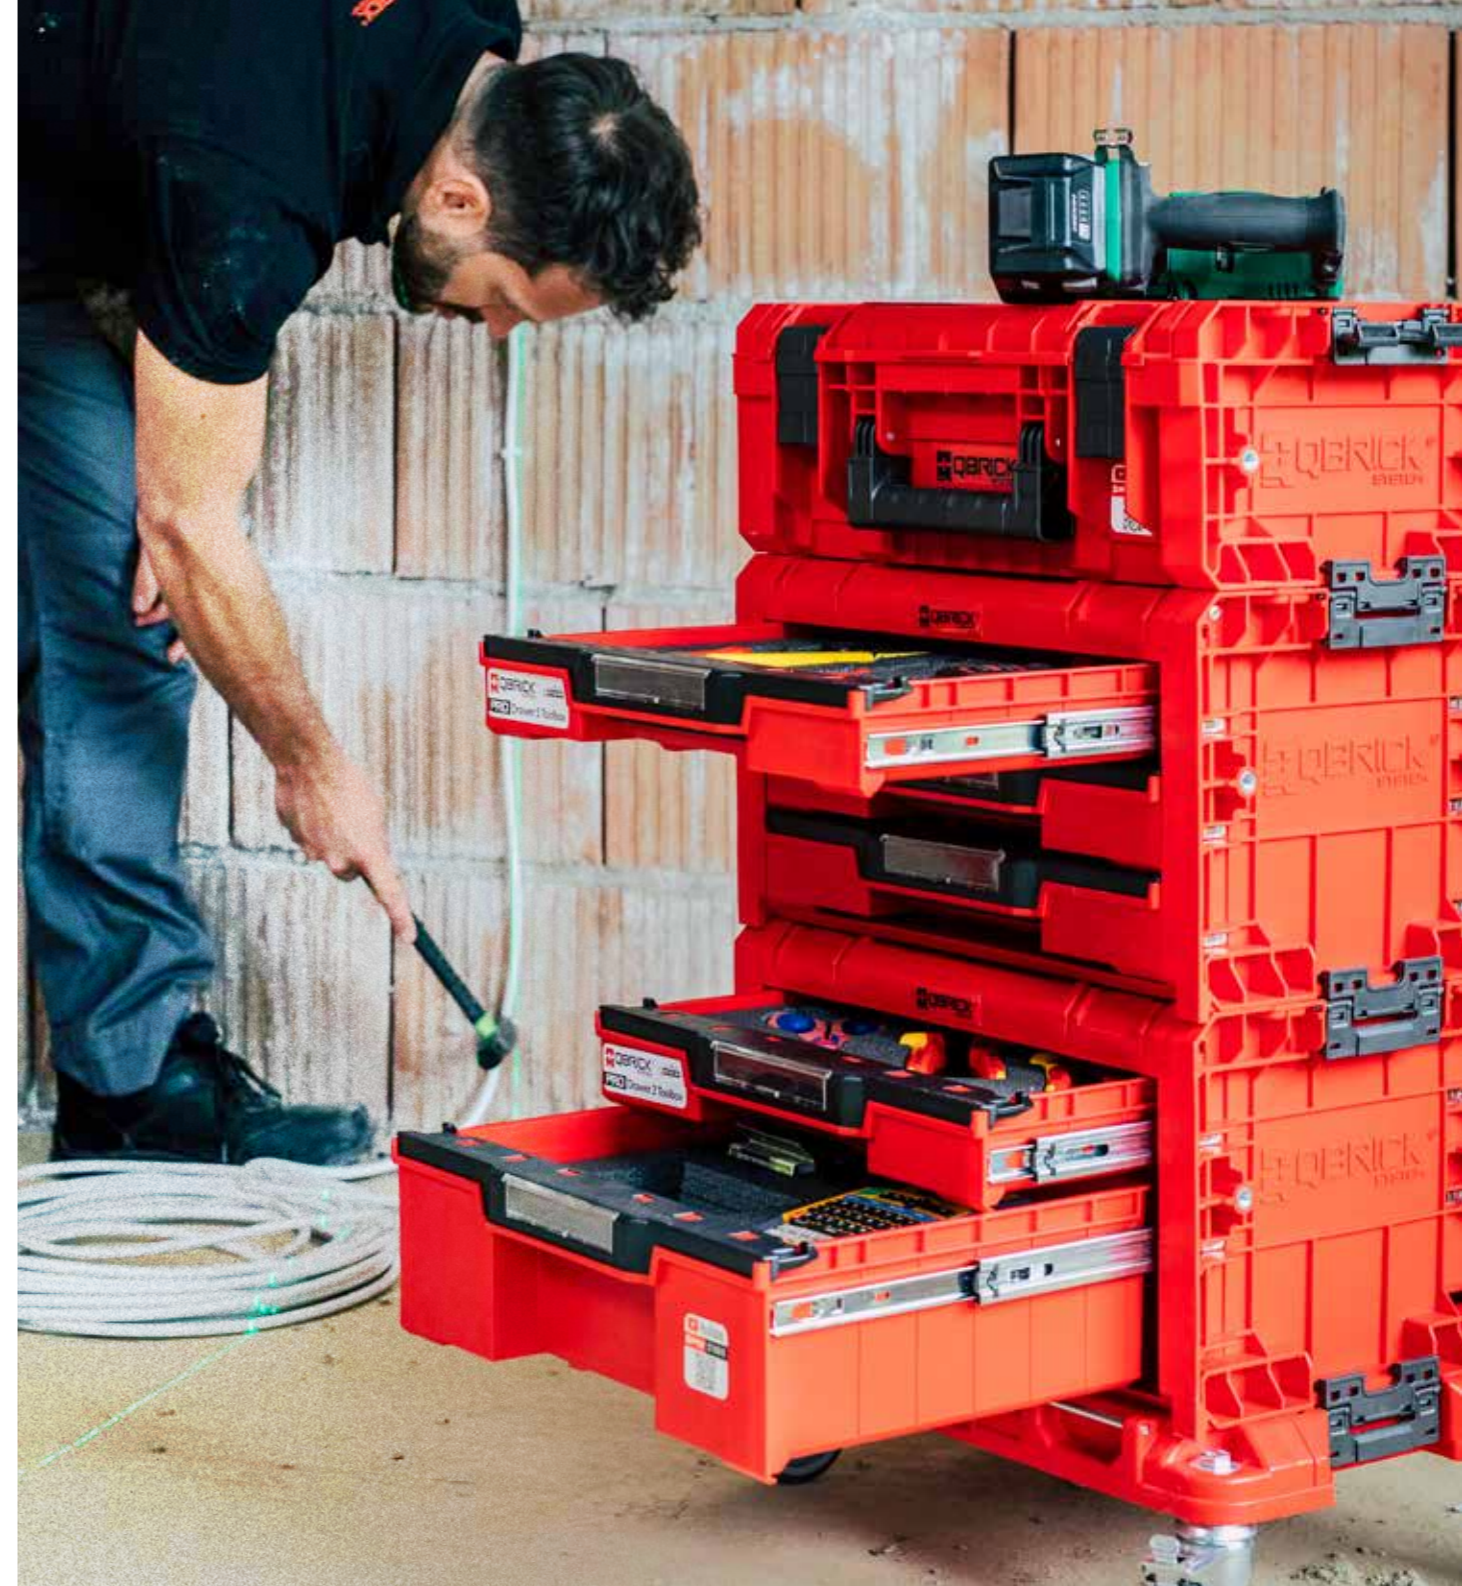

Qbrick Pro

Den ekstra robuste Qbrick Pro-serien er ultraresistent for slag og skade. Den forsterkede konstruksjonen med tilpassede ribber gjør at kassene tåler en trøkk, og innholdet ditt har beskyttelsesgaranti.

Lokket er laget i slagfast polykarbonat (PC) og kassene er vannavstøtende og støvsikre (IP 54-55). Her får du et kompatibelt og kompakt modulsystem, som også kan sammenkobles med QS One Vario og QS One Multi-adapter. Hjulene med metallaksler gir Qbrick Pro en mobilitet utover det vanlige.

FORTRINN

- Koblingsenheter laget av kraftig Polyamid, for å tåle belastning
- Høy resistens for lave temperaturer under 0° C
- Beskyttelsesgaranti for innholdete
- Smal og godt egnet for innendørs bruk

MODULSYSTEM

VARE TYPE

MÅL

NOBB NR

VARENØR GR 1

VARE TYPE	MÅL	NOBB NR	VARENØR GR 1
Transportvogn system Pro Ultra HD 2.0	64x48x66 cm	60153994	600030
PRO Hjulbrett	52x34x16 cm	60092380	600002
PRO Expert Verktøykasse 3-delt m/skuffer 24 cm	45x32x24 cm	60092400	600003
PRO Expert Verktøykasse 2-delt m/skuffer 24 cm	45x32x24 cm	60092386	600004
PRO 2.0 Verktøykasse 24 cm	45x33x24 cm	60092389	600005
PRO 2.0 Teknikerkasse 17cm	45x33x17 cm	60092381	600006
PRO 100 Sortimentskrin 8 cm	45x29x8 cm	60092385	600007
PRO 200 Sortimentskrin 8 cm	45x36x8 cm	60092393	600008
PRO 300 Sortimentskrin 11 cm	45x36x11 cm	60092399	600009
Skrin u/lokk System PRO RED 130	45x31x15 cm	60136245	600025
Karmsystem modulær PRO RED 130	45x31x15 cm	60136244	600026
Sortimentkoffert PRO 300 MFI	45x36x11 cm	60136246	600027