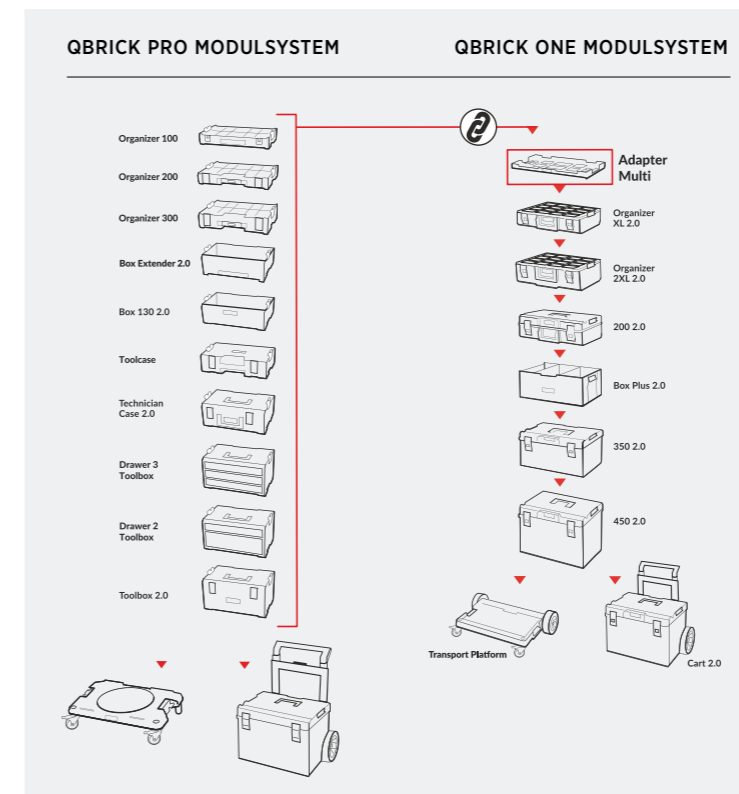

Vann- og støvsikker forsegling IP66